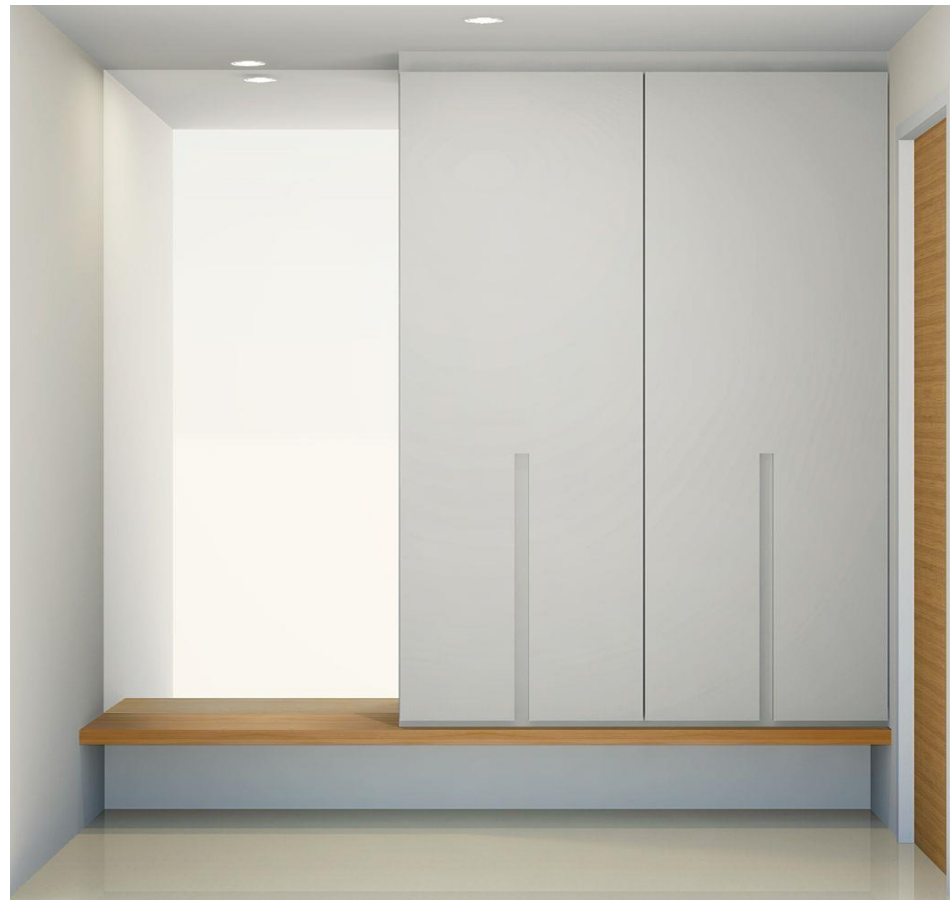

Technická specifikace :

- Bílé, hladké, malé úchytky
- Dubové detaily
- Plné dveře
- Věšák bude stejný
- V koupelně nábytek bude stejný, včetně lišty nad umyvadlo

Vizuální podoba: