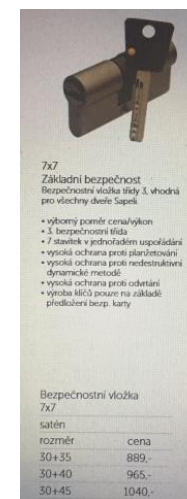

Technická specifikace :

- Vstupní dveře jednokřídlé, plné, hladké, dovnitř otvíravé
- Sapeli ELEGANT 10, CPL Laminát
- Rozměr dveří 800 mm
- Barva CPL hladká bílá
- Kování bezpečnostní
  - Klika Sapelli M9, klika/koule, broušený nerez
  - Bezpečnostní vložka 7x7 základní bezpečnost
- Zárubně obložkové; na koso
- Speciálně protipožární